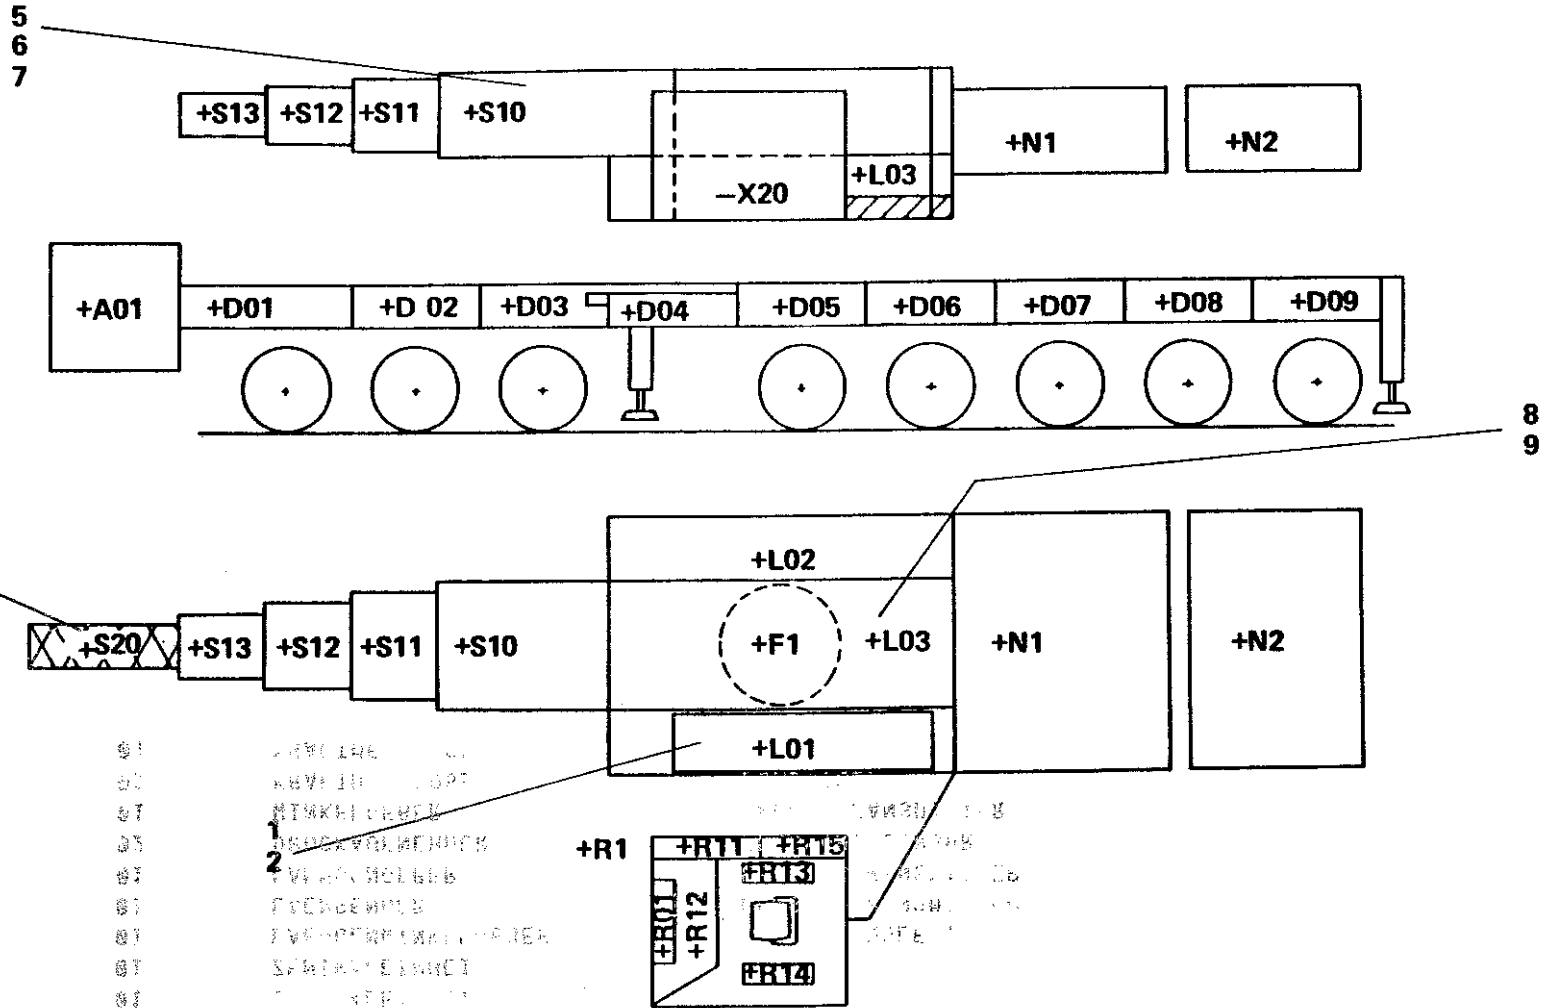

**KRUPP**

LASTMOMENT BEGRENZUNG

LOAD MOMENT LIMIT SYSTEM

**ERSATZTEIL - BILDТАFEL**  
**SPARE PART - PICTORIAL DISPLAY**

11.01	1 851 898	01	BEWEGLICHE
11	1 851 180	02	KABEL
10	1 851 75	03	STANGE
08	1 851 11	04	BEWEGLICHE
03	1 851 101	05	BEWEGLICHE
09	1 851 103	06	BEWEGLICHE
02	1 851 888	07	BEWEGLICHE
01	1 851 102	08	BEWEGLICHE
01	1 851 104	09	BEWEGLICHE

**Bildtafel-Nr.** 2 222 290  
**Pictorial display No.**

1 926 339

-ETL

FHG 93